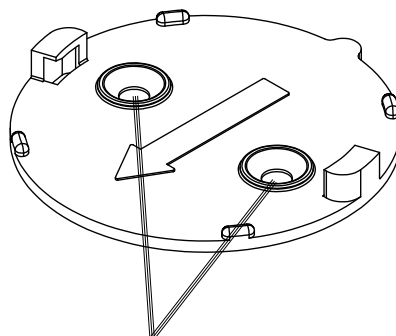

Ekstern Fuktsensor kobles til Fuktføler og kan skjøtes for større sone med fuktføling, men bør ikke skjøtes mer enn 5 ganger.

OBS! Gjennomfør paring, og test av fuktføleren før den monteres. Se side 5.

Fuktføleren monteres der det ønskes påvist fukt.

Fest bakplate med teip eller medfølgende skruer.

Monteres med pil på bakplaten, mot batteriholder i fuktføleren. Legg fuktføleren på bakplate, og vri fast, med klokken.