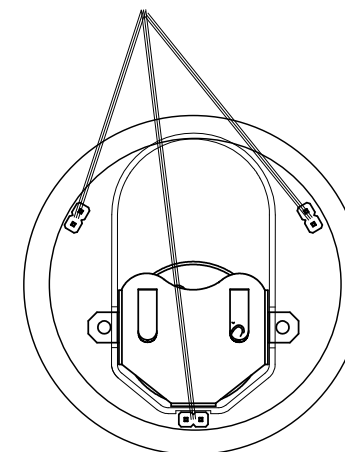

OVERSIKT FUKTFØLER

Fuktsensorer