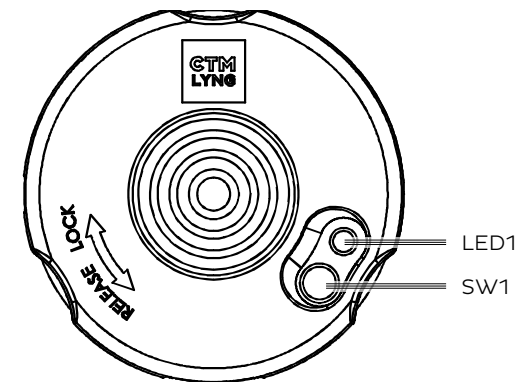

Aqua Xpress er et sikkerhetsprodukt fra CTM Lyng AS.

Aqua Xpress Fuktføler stenger ventilen når den detekterer fukt.

Fuktføleren monteres der det forventes fukt.

Fungerer sammen med

- Aqua Xpress Ekstern Fuktføler
- Aqua Xpress Ventil

Aqua Xpress er et fleksibelt produkt som kan bygges ut etter ulike behov og ønsket sikkerhetsnivå.

Ved lavt batteri, vil fuktføleren varsle med 2 pip, og blink i rød diode(LED1) hvert femte minutt.

FUKTFØLER-FUNKSJON

Når fuktføleren detekterer fukt, stenges ventilen og fuktføleren går i alarm; Tre pip og 3 blink i rød diode (LED1) hvert 10. sekund.

Forsvinner fukten, går alarmen over til 1 pip, og et blink i rød diode (LED1) hvert 10. sekund.

For å åpne ventilen igjen, avstiller man alarmen ved et kort trykk på knappen (SW1), på den utløste enheten.

EKSTERN FUKTSENSOR-FUNKSJON

Fuktføleren kan suppleres med Ekstern Fuktsensor som fungerer som en forlenger til Fuktføleren.

Ekstern Fuktsensor kobles til Fuktføler og kan skjøtes for større sone med fuktføling, men bør ikke skjøtes mer enn 5 ganger.

OBS! Gjennomfør paring, og test av fuktføleren før den monteres. Se side 5.

Fuktføleren monteres der det ønskes påvist fukt.

Fest bakplate med teip eller medfølgende skruer.

Monteres med pil på bakplaten, mot batteriholder i fuktføleren. Legg fuktføleren på bakplate, og vri fast, med klokken.

TIPS: Programmer alle enhetene i et anlegg før de monteres. (Master, Fuktføler, Bevegelsesføler). Dette for enklere testing av utstyret.

SW1		Programmeringsknapp, Paring, Alarm
LED1	Rød	Alarm

OVERSIKT FUKTFØLER